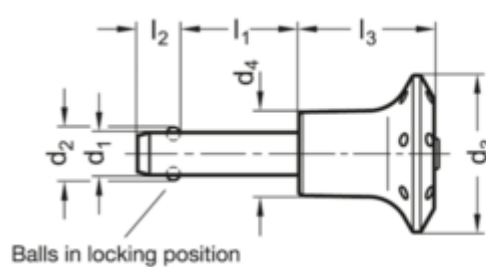

Varenummer: 20113512120
 Beskrivelse: E+G
 Kuglepallås GN 113.5-12-120

Mål

Bore for key ring
(ball chain)

Application example

Ball chain GN 111

d1 0.04/-0.08	= 12
d2	= 14.5
d3	= 42
d4	= 25
l1 +0.6	= 120
l2 ±1	= 10.6
l3 -0.2	= 39
Spændkraft (N)	= 87